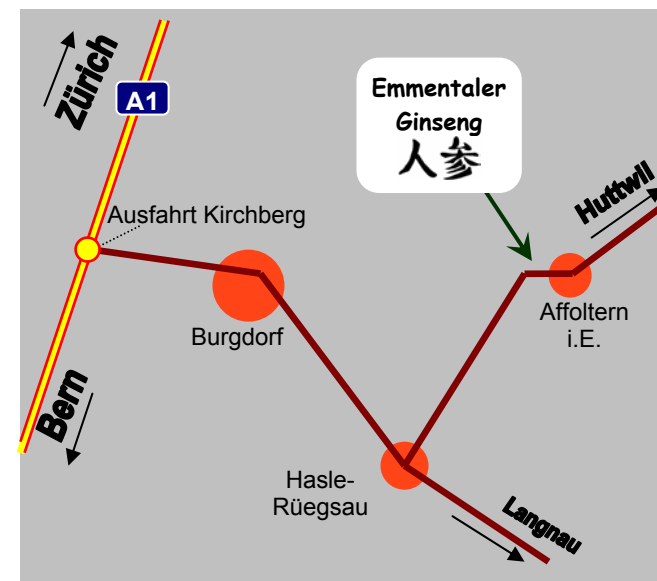

Emmentaler Ginseng

人參

www.panax.ch

Erleben Sie einen Hauch Exotik im Emmental. Lassen Sie sich entführen in die wundersame Welt der Ginsengpflanze, ihre Heilkraft ist seit mehreren tausend Jahren bekannt. In unserem Ginseng-Garten haben Sie die Gelegenheit diese Heilpflanze kennenzulernen.

Angebote: (mit Anmeldung)

- ☞ Präsentation im Showroom
- ☞ Führung im Ginseng-Garten
- ☞ Degustation
- ☞ Zvieri auf dem Bauernhof

Wo:

Kontakt:

Walter und Ursula Schindler
Oberrinderbach
3416 Affoltern i.E.
☎ 034 435 16 68