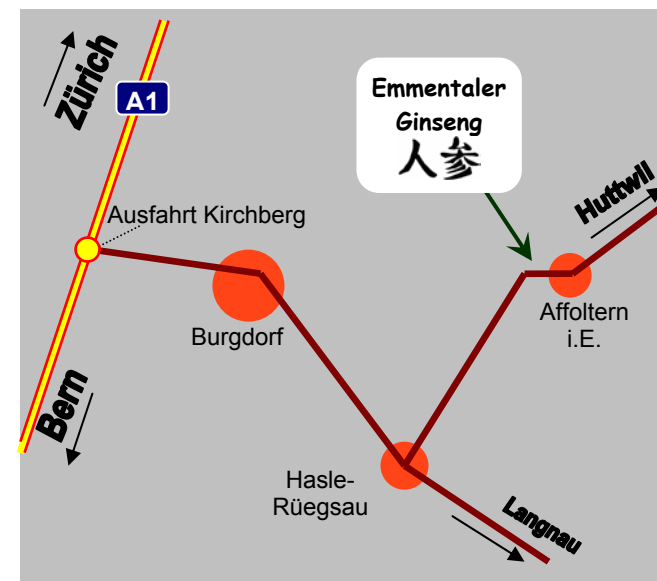

# Emmentaler Ginseng

人參

[www.panax.ch](http://www.panax.ch)

Erleben Sie einen Hauch Exotik im Emmental. Lassen Sie sich entführen in die wundersame Welt der Ginsengpflanze, ihre Heilkraft ist seit mehreren tausend Jahren bekannt. In unserem Ginseng-Garten haben Sie die Gelegenheit diese Heilpflanze kennenzulernen.

Angebote: (mit Anmeldung)

- ☞ Präsentation im Showroom
- ☞ Führung im Ginseng-Garten
- ☞ Degustation
- ☞ Zvieri auf dem Bauernhof

Wo:

Kontakt:

Walter und Ursula Schindler  
Oberrinderbach  
3416 Affoltern i.E.  
☎ 034 435 16 68